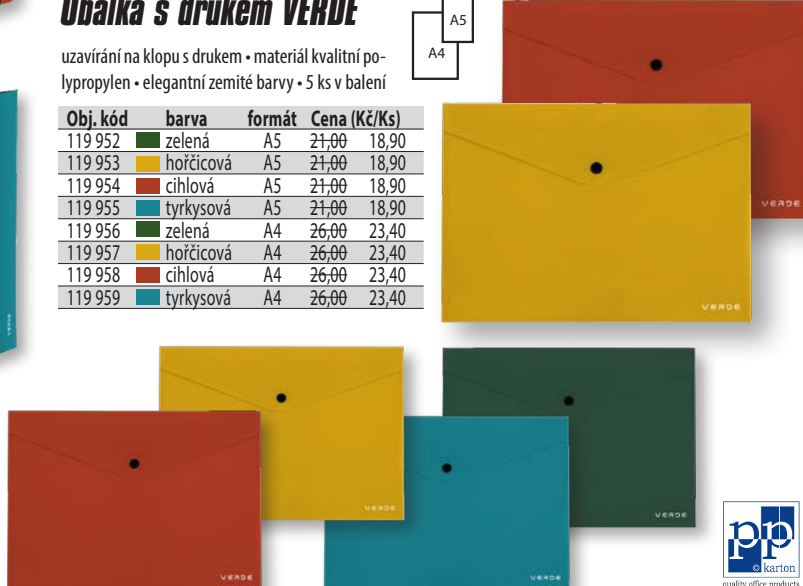

Uvedené ceny jsou v Kč bez DPH | Nárok na dárky vzniká úplným uhrazením ceny | Bonusový program neplatí pro zákazníky s individuálním cenovým programem | Obrázky jsou ilustrační | Produkty s dárky a akční cenou do vyprodání zásob | Neručíme za tiskové chyby