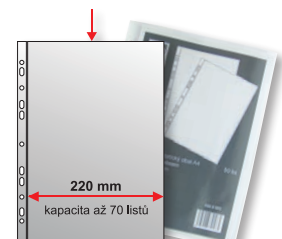

Diář Filofax Finsbury

klasický, výrazný a stylový kožený diář • desky vyrobeny z jedinečné měkké kůže s dvojbarevným efektem • kroužkový • zavírání na pásek s patentem • poukto na pero • kapsy na karty a kapsa po celé šířce desek pro uložení větších poznámek • náplň: specifická úvodní strana • průhledná krycí stránka • kalendář týden/2 strany ČJ a SJ • bílý linkovaný, čtverečkový a čistý papír po 8 listech • modrý, zelený a růžový linkovaný papír po 8 listech • seznam úkolů 4 listy • adresář 8 listů • krémo-vě rozřazovače 1 - 6 • pravítko/záložka • papír vhodný pro plnicí pera 80 g/m²

Obj. kód	typ	barva	průměr kroužků	rozměry (mm)	Cena (Kč/Ks)
402 960	kapesní	černá	19 mm	130 x 146 x 41	1820,00 1638,00
402 961	kapesní	žlutá	19 mm	130 x 146 x 41	1820,00 1638,00
402 962	kapesní	malinová	19 mm	130 x 146 x 41	1820,00 1638,00
402 963	osobní	černá	23 mm	146 x 193 x 44	1980,00 1782,00
402 964	osobní	žlutá	23 mm	146 x 193 x 44	1980,00 1782,00
402 965	osobní	malinová	23 mm	146 x 193 x 44	1980,00 1782,00
402 966	A5	černá	30 mm	218 x 235 x 48	2990,00 2691,00
402 967	A5	žlutá	30 mm	218 x 235 x 48	2990,00 2691,00
402 968	A5	malinová	30 mm	218 x 235 x 48	2990,00 2691,00

**SLEVA
10%!**

Rozšířená nabídka diářů Filofax
za zvýhodněné ceny na www.p4o.cz

FILOFAX

Konferenční desky A4 Exclusive Beta

formát A4 • provedení imitace černá kůže • obšité • mechanika-klip • uzavíratelné zipem • poznámkový blok A4 • kalkulátor • hříbet 35 mm • kapsa na kreditní karty a doklady • vložky na vizitky a CD • úchyty na psací potřeby

A4

Obj. kód	barva	Cena (Kč/Ks)
187 003	černá	772,00 694,80
402 959	šedo-modrá	772,00 694,80

**SLEVA
10%!**

Rychlovzač PP

formát A4 • materiál polypropylen • transparentní přední strana • 10 ks v balení