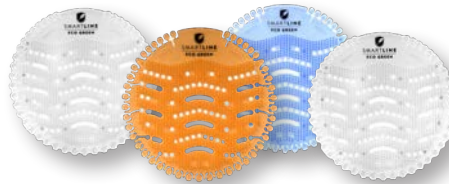

Pisoárové sítko voňavé Eco Green

intenzivní parfemace • materiál pružné PVC • vhodné do všech typů pisoárů • zabraňuje usazování vodního a močového kamene, eliminuje pachy • bodliny omezují rozstřík kapek

Obj. kód	vůně	Cena (Kč/Ks)
402 978	Clean Cotton	75,00
402 979	Peach Paradise	75,00
402 980	Ocean Breeze	75,00
402 981	Pine Tree	75,00