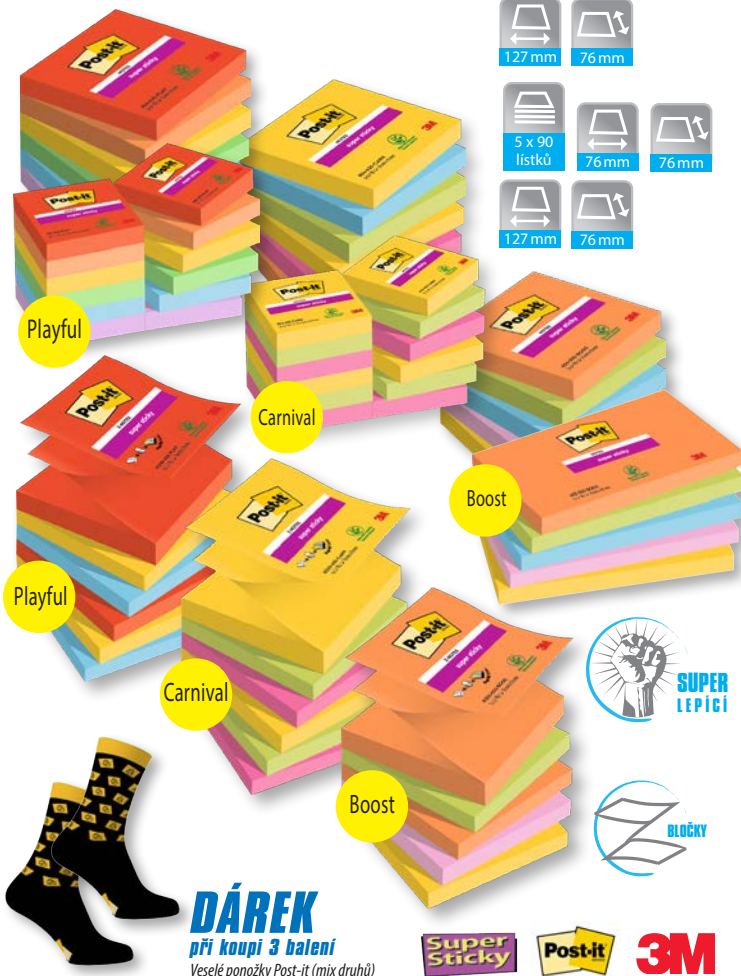

## Kroužkový záznamník VERDE

karisblok • čtyřkroužková mechanika • vyroben z kvalitního pěnového materiálu • 30 linkovaných, 30 tečkovaných a 30 čistých listů • praktické rozdrůžovače • kapsy na vizitky • uzavírání na gumičku • elegantní zemité barvy

## Pořadač kroužkový VERDE

formát A4 • šíře hřbetu 50 mm • čtyřkroužková mechanika D30 • vyroben z kvalitního pěnového materiálu • lehký, ale odolný • stahovací gumička pro bezpečné přenesení • elegantní zemité barvy

## Samolepicí bloček Post-it COLORFUL

Obj. kód	označení	rozměr (mm)	balení	Cena (Kč/bal.)
119 701	Playful	47,6 x 47,6	12 bločků	418,00
119 702	Playful	76 x 76	6 bločků	372,00
119 715	Playful "Z"	76 x 76	6 bločků	389,00
119 703	Carnival	47,6 x 47,6	12 bločků	418,00
119 704	Carnival	76 x 76	6 bločků	372,00
119 717	Carnival "Z"	76 x 76	6 bločků	389,00
119 809	Boost	76 x 76	5 bločků	309,00
119 810	Boost	127 x 76	5 bločků	409,00
119 714	Boost "Z"	76 x 76	5 bločků	324,00

silně lepicí • 90 listků v bločku

DÁREK  
při koupi 3 balení  
Veselé ponožky Post-it (mix druhů)